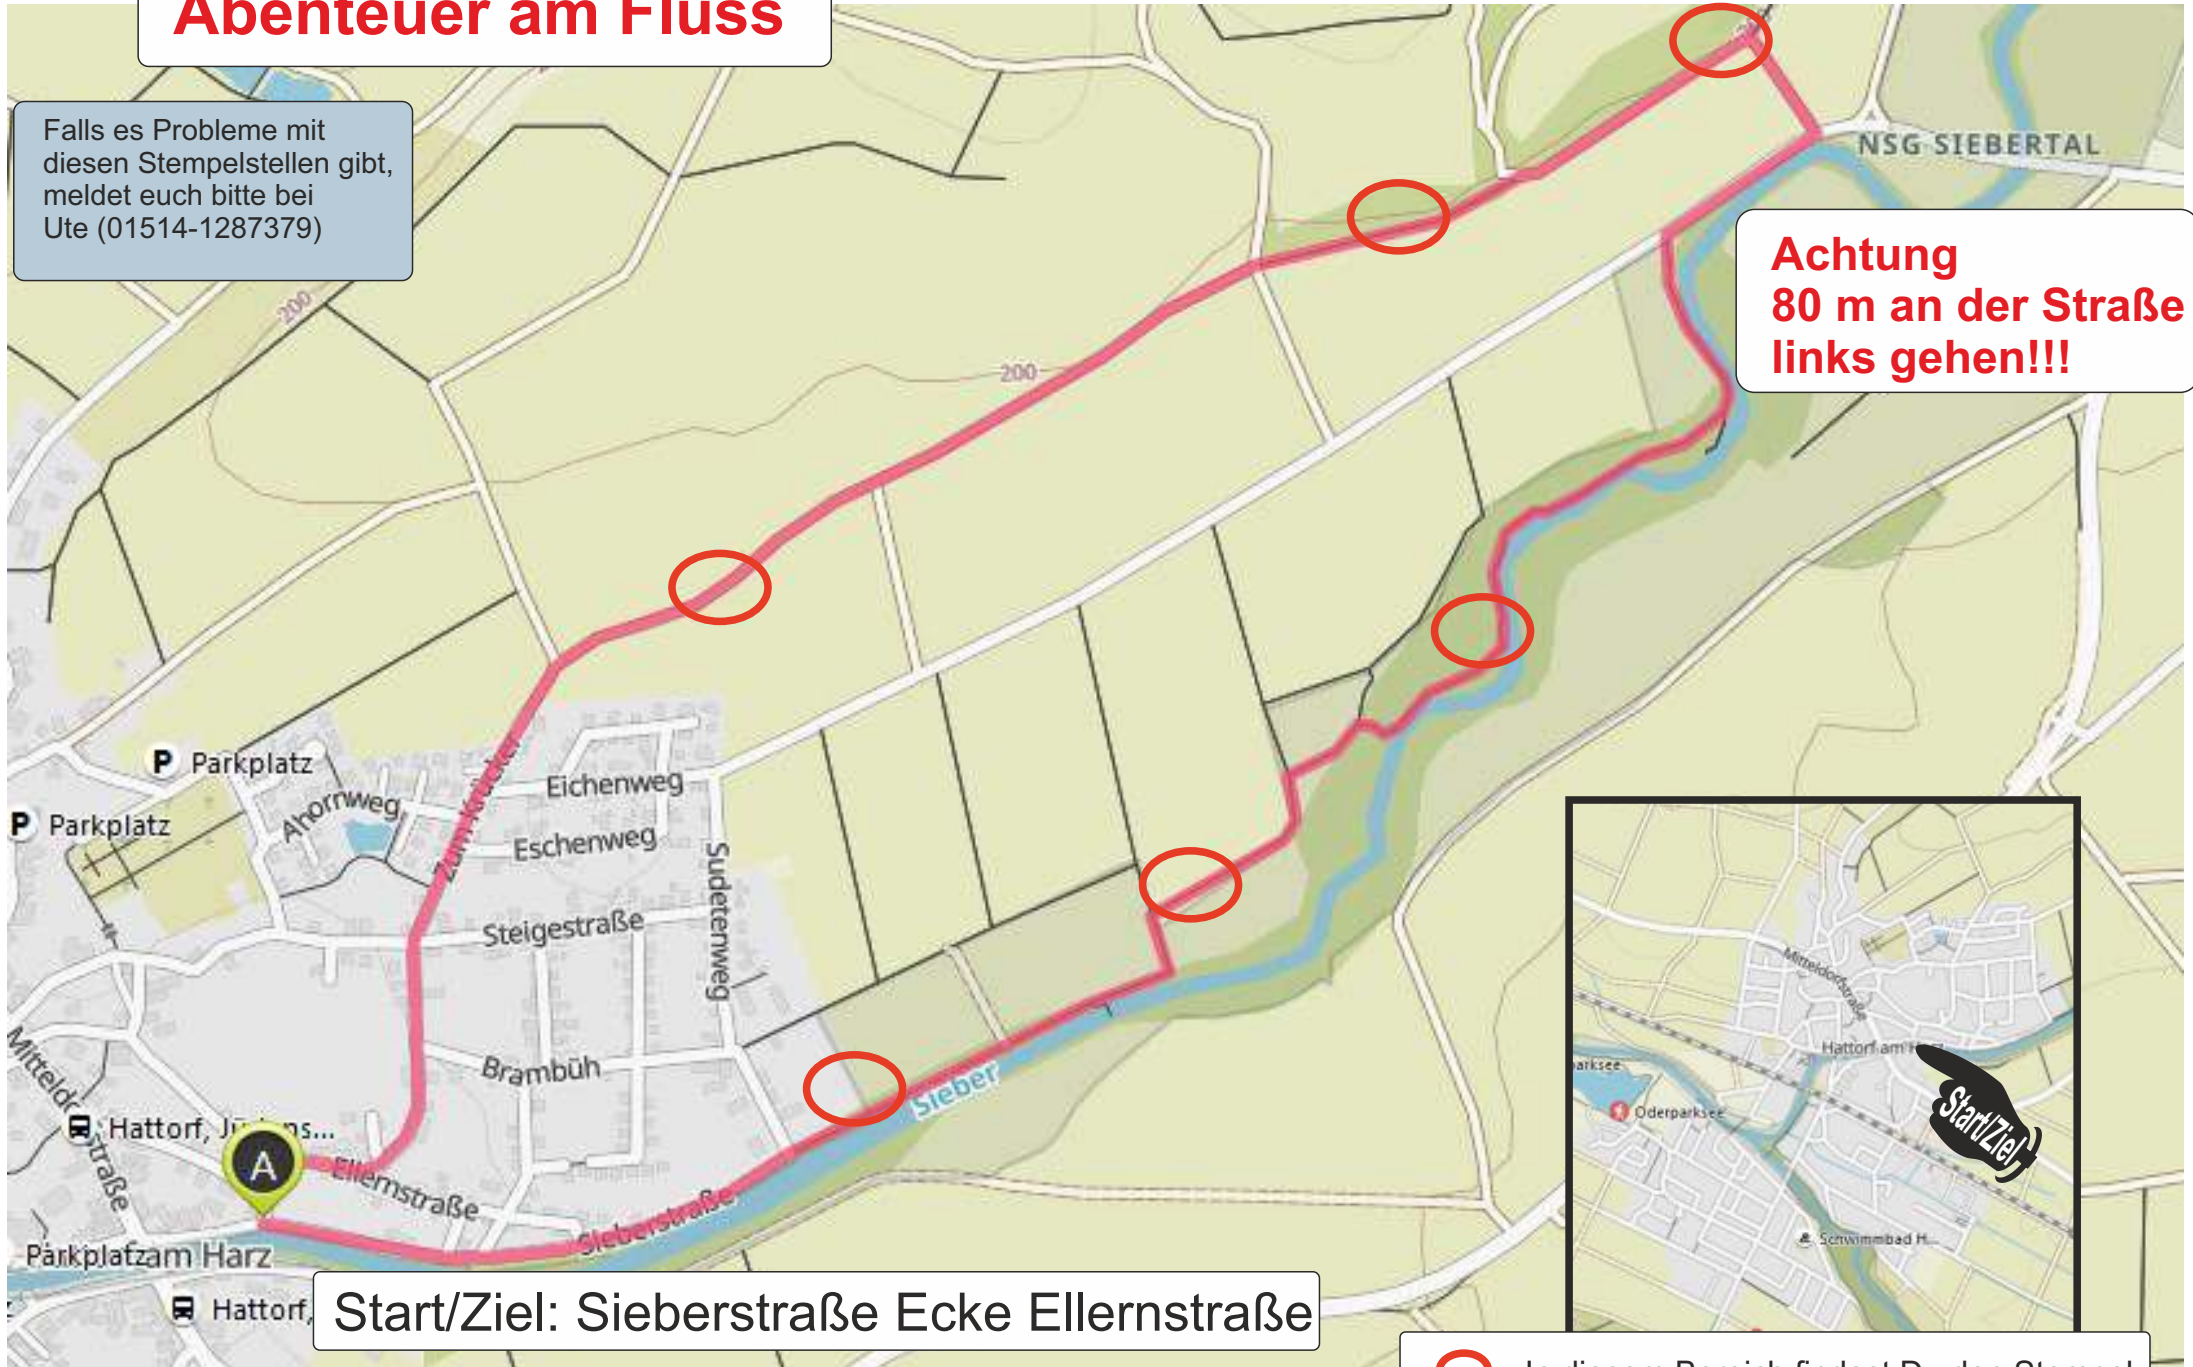

Rund um den Oderparksee

Falls es Probleme mit diesen Stempelstellen gibt, meldet euch bitte bei Jürgen (0179-70741396)

Start/Ziel: DGH

 In diesem Bereich findest Du den Stempel

Abenteuer am Fluss

Falls es Probleme mit diesen Stempelstellen gibt, meldet euch bitte bei Ute (01514-1287379)

Achtung
80 m an der Straße
links gehen!!!

Start/Ziel: Sieberstraße Ecke Ellernstraße

 In diesem Bereich findest Du den Stempel

Auf geht's nach Wulften

Start/Ziel: Hermann-Löns-Weg, Ecke Milanring

200

Falls es Probleme mit diesen Stempelstellen gibt, meldet euch bitte bei Reinhard (05584-1382)

 In diesem Bereich findest Du den Stempel

Zwischen Oder und Rotenberg

Start/Ziel: Schwimmbad

Falls es Probleme mit diesen Stempelstellen gibt, meldet euch bitte bei Yvonne (0160-94766683)

 In diesem Bereich findest Du den Stempel